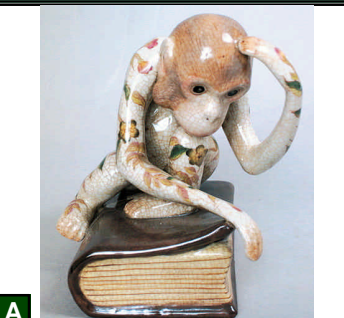

N
27-416 Shell Ast/4 - 5" thru 9"long U/M EA
4.00/8 **3.50/24** 4/24

A
28-170 Centerpiece - 7.5x4.5x7"h U/M EA
17.00/2 **15.00/4** 1/12

A
28-171 Monkey On Book - 6"h U/M EA
14.00/3 **12.50/6** 1/24

A
28-180 Box - 7.5x5.5x7"h U/M EA
18.00/2 **16.00/4** 1/8